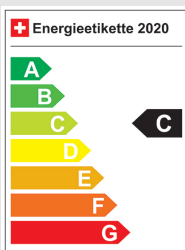

VW Golf 1.0 TSI Value

CH-Fahrzeug / Rückfahrkamera / Navi / Parksensoren

Fahrzeugdaten

Inverkehrsetzung	11.2020
Fahrzeugart	Occasion
Fahrzeugtyp	Limousine
Aussenfarbe	5K Uranograu Uni
Kilometer	43'500 km
Getriebeart	Schaltgetriebe manuell
Antriebsart	Vorderradantrieb
Treibstoff	Benzin
Türen / Sitze	5 / 5
Innenfarbe	BD Soul-Schwarz
Hubraum	999 cm3
Zylinder	3
PS	90 PS
Leergewicht	1'389 kg
Verbrauch in l/100 km	0/0/5.5 (Stadt/Land/Total)
Wagen-Nr.	17563.01
Ab MFK	Ja
Garantie	Ja
Euro Norm	Euro 6d-TEMP
Co2 Emissionen*	126 g/km**

* Provisorischer Zielwert nach neuem Prüfzyklus WLTP 115 g/km

** Entspricht Ziel gemäss NEFZ-Messverfahren 95 g/km

Energieeffizienz

Neupreis 25'680.-

Leasing ab CHF 0.00/mtl

Verkaufspreis CHF 15'890.-

IHR PERSÖNLICHER BERATER IST: