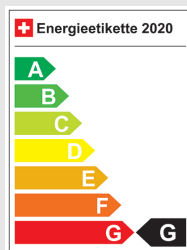

JEEP Grand Cherokee 3.0 CRD Summit Automatic

Fahrzeugdaten

Inverkehrsetzung	6.2017
Fahrzeugart	Occasion
Fahrzeugtyp	SUV / Geländewagen
Aussenfarbe	Schwarz
Kilometer	124'000 km
Getriebeart	Automatisch
Antriebsart	Allrad
Treibstoff	Diesel
Türen / Sitze	5 / 5
Innenfarbe	Schwarz
Hubraum	2'987 cm3
Zylinder	6
PS	250 PS
Leergewicht	2'430 kg
Verbrauch in l/100 km	8/6.4/7 (Stadt/Land/Total)
Wagen-Nr.	19140.01
Ab MFK	Ja
Garantie	Ja
Euro Norm	Euro 6b
Co2 Emissionen*	184 g/km**

* Provisorischer Zielwert nach neuem Prüfzyklus WLTP 115 g/km

** Entspricht Ziel gemäss NEFZ-Messverfahren 95 g/km

Energieeffizienz

Neupreis 80'450.-

Leasing ab CHF 0.00/mtl

Verkaufspreis CHF 19'890.-