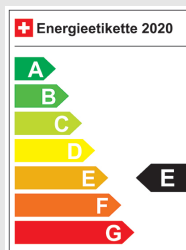

MERCEDES-BENZ A 180 d Progressive 8G-DCT

Fahrzeugdaten

Inverkehrsetzung	12.2020
Fahrzeugart	Occasion
Fahrzeugtyp	Limousine
Aussenfarbe	Grau
Kilometer	74'500 km
Getriebeart	Automatisiert (AMT)
Antriebsart	Vorderradantrieb
Treibstoff	Diesel
Türen / Sitze	5 / 5
Innenfarbe	Schwarz
Hubraum	1'950 cm3
Zylinder	4
PS	116 PS
Leergewicht	1'662 kg
Verbrauch in l/100 km	0/0/5.9 (Stadt/Land/Total)
Wagen-Nr.	19396.01
Ab MFK	Ja
Garantie	Ja
Euro Norm	Euro 6d Temp
Co2 Emissionen*	155 g/km**

* Provisorischer Zielwert nach neuem Prüfzyklus WLTP 115 g/km

** Entspricht Ziel gemäss NEFZ-Messverfahren 95 g/km

Energieeffizienz

Neupreis 49'880.-

Leasing ab CHF 0.00/mtl

Verkaufspreis CHF 19'890.-

IHR PERSÖNLICHER BERATER IST: