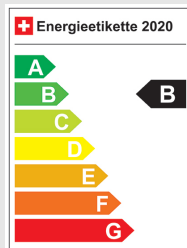

* Provisorischer Zielwert nach neuem Prüfzyklus WLTP 115 g/km

** Entspricht Ziel gemäss NEFZ-Messverfahren 95 g/km

Energieeffizienz

Neupreis 34'690.-

Leasing ab CHF 0.00/mtl

Verkaufspreis CHF 13'400.-

IHR PERSÖNLICHER BERATER IST: