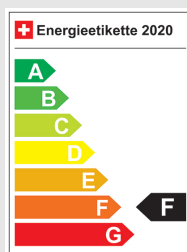

VW T-Cross 1.0 TSI Life DSG

CH-Fahrzeug / Navi / Winterpaket / App-Connect...

Fahrzeugdaten

Inverkehrsetzung	11.2020
Fahrzeugart	Occasion
Fahrzeugtyp	SUV / Geländewagen
Aussenfarbe	Weiss
Kilometer	37'400 km
Getriebeart	Automatisiert (AMT)
Antriebsart	Vorderradantrieb
Treibstoff	Benzin
Türen / Sitze	5 / 5
Innenfarbe	Grau
Hubraum	999 cm3
Zylinder	3
PS	110 PS
Leergewicht	1'376 kg
Verbrauch in l/100 km	0/0/7.1 (Stadt/Land/Total)
Wagen-Nr.	19177.01
Ab MFK	Nein
Garantie	Ja
Euro Norm	Euro 6d
Co2 Emissionen*	161 g/km**

* Provisorischer Zielwert nach neuem Prüfzyklus WLTP 115 g/km

** Entspricht Ziel gemäss NEFZ-Messverfahren 95 g/km

Energieeffizienz

Neupreis 33'500.-

Leasing ab CHF 0.00/mtl

Verkaufspreis CHF 19'800.-