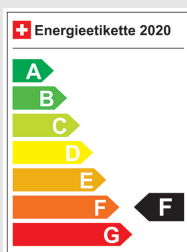

VW T-Cross 1.0 TSI Life DSG

CH-Fahrzeug / Navi / Winterpaket / App-Connect...

Fahrzeugdaten

Inverkehrsetzung	11.2020
Fahrzeugart	Occasion
Fahrzeugtyp	SUV / Geländewagen
Aussenfarbe	Weiss
Kilometer	37'400 km
Getriebeart	Automatisiert (AMT)
Antriebsart	Vorderradantrieb
Treibstoff	Benzin
Türen / Sitze	5 / 5
Innenfarbe	Grau
Hubraum	999 cm³
Zylinder	3
PS	110 PS
Leergewicht	1'376 kg
Verbrauch in l/100 km	0/0/7.1 (Stadt/Land/Total)
Wagen-Nr.	19177.01
Ab MFK	Nein
Garantie	Ja
Euro Norm	Euro 6d
Co2 Emissionen*	161 g/km**

* Provisorischer Zielwert nach neuem Prüfzyklus WLTP 115 g/km

** Entspricht Ziel gemäss NEFZ-Messverfahren 95 g/km

Energieeffizienz

Neupreis 33'500.-

Leasing ab CHF 0.00/mtl

Verkaufspreis CHF 19'800.-