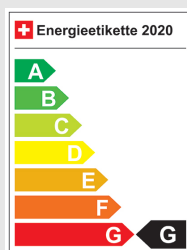

MERCEDES-BENZ GLE 43 AMG Executive 4Matic 9G-Tronic

Fahrzeugdaten

Inverkehrsetzung	9.2017
Fahrzeugart	Occasion
Fahrzeugtyp	Kombi
Aussenfarbe	Grau
Kilometer	123'500 km
Getriebeart	Automatisch
Antriebsart	Allrad
Treibstoff	Benzin
Türen / Sitze	5 / 5
Innenfarbe	Schwarz
Hubraum	2'996 cm³
Zylinder	6
PS	390 PS
Leergewicht	2'180 kg
Verbrauch in l/100 km	11.6/7.4/8.9 (Stadt/Land/Total)
Wagen-Nr.	19171.01
Ab MFK	Ja
Garantie	Ja
Euro Norm	Euro 6b
Co2 Emissionen*	205 g/km**

* Provisorischer Zielwert nach neuem Prüfzyklus WLTP 115 g/km

** Entspricht Ziel gemäss NEFZ-Messverfahren 95 g/km

Energieeffizienz

Neupreis 121'420.-

Leasing ab CHF 0.00/mtl

Verkaufspreis CHF 33'890.-