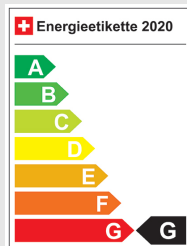

VW Passat 2.0 TDI BMT Business 4Motion DSG

Fahrzeugdaten

Inverkehrsetzung	1.2023
Fahrzeugart	Occasion
Fahrzeugtyp	Kombi
Aussenfarbe	Schwarz
Kilometer	111'500 km
Getriebeart	Automatisch
Antriebsart	Allrad
Treibstoff	Diesel
Türen / Sitze	5 / 5
Innenfarbe	Schwarz
Hubraum	1'968 cm3
Zylinder	4
PS	200 PS
Leergewicht	1'913 kg
Verbrauch in l/100 km	0/0/6.7 (Stadt/Land/Total)
Wagen-Nr.	19167.01
Ab MFK	Ja
Garantie	Ja
Euro Norm	Euro 6d
Co2 Emissionen*	175 g/km**

* Provisorischer Zielwert nach neuem Prüfzyklus WLTP 115 g/km

** Entspricht Ziel gemäss NEFZ-Messverfahren 95 g/km

Energieeffizienz

Neupreis 64'350.-

Leasing ab CHF 0.00/mtl

Verkaufspreis CHF 26'900.-