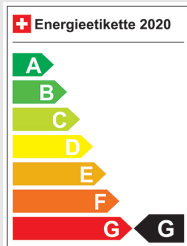

VW Passat 2.0 TDI BMT Business 4Motion DSG

Fahrzeugdaten

Inverkehrsetzung	1.2023
Fahrzeugart	Occasion
Fahrzeugtyp	Kombi
Aussenfarbe	Schwarz
Kilometer	111'500 km
Getriebeart	Automatisch
Antriebsart	Allrad
Treibstoff	Diesel
Türen / Sitze	5 / 5
Innenfarbe	Schwarz
Hubraum	1'968 cm3
Zylinder	4
PS	200 PS
Leergewicht	1'913 kg
Verbrauch in l/100 km	0/0/6.7 (Stadt/Land/Total)
Wagen-Nr.	19167.01
Ab MFK	Ja
Garantie	Ja
Euro Norm	Euro 6d
Co2 Emissionen*	175 g/km**

* Provisorischer Zielwert nach neuem Prüfzyklus WLTP 115 g/km

** Entspricht Ziel gemäss NEFZ-Messverfahren 95 g/km

Energieeffizienz

Neupreis 64'350.-

Leasing ab CHF 0.00/mtl

Verkaufspreis CHF 26'900.-