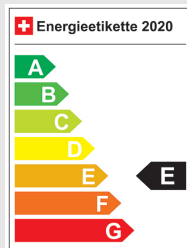

TOYOTA RAV-4 2.5 HSD ADVENTURE e-CVT 4WD

Fahrzeugdaten

Inverkehrsetzung	3.2023
Fahrzeugart	Occasion
Fahrzeugtyp	SUV / Geländewagen
Aussenfarbe	Schwarz
Kilometer	105'000 km
Getriebeart	Automatisch
Antriebsart	Allrad
Treibstoff	Hybrid (Benzin/Elektro)
Türen / Sitze	5 / 5
Innenfarbe	Schwarz
Hubraum	2'487 cm3
Zylinder	4
PS	178 PS
Leergewicht	1'725 kg
Verbrauch in l/100 km	0/0/5.9 (Stadt/Land/Total)
Wagen-Nr.	19175.01
Ab MFK	Ja
Garantie	Ja
Euro Norm	Euro 6d Temp
Co2 Emissionen*	132 g/km**

* Provisorischer Zielwert nach neuem Prüfzyklus WLTP 115 g/km

** Entspricht Ziel gemäss NEFZ-Messverfahren 95 g/km

Energieeffizienz

Neupreis 59'100.-

Leasing ab CHF 0.00/mtl

Verkaufspreis CHF 31'690.-