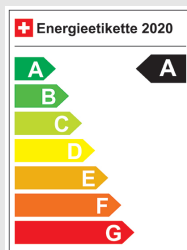

VW Golf 1.2 TSI Comfortline

Fahrzeugdaten

Inverkehrsetzung	11.2013
Fahrzeugart	Occasion
Fahrzeugtyp	Limousine
Aussenfarbe	Rot
Kilometer	151'000 km
Getriebeart	Manuell
Antriebsart	Vorderradantrieb
Treibstoff	Benzin
Türen / Sitze	5 / 5
Innenfarbe	Schwarz
Hubraum	1'197 cm3
Zylinder	4
PS	105 PS
Leergewicht	1'235 kg
Verbrauch in l/100 km	5.9/4.3/4.9 (Stadt/Land/Total)
Wagen-Nr.	19152.01
Ab MFK	Ja
Garantie	Ja
Euro Norm	Euro 5
Co2 Emissionen*	114 g/km**

* Provisorischer Zielwert nach neuem Prüfzyklus WLTP 115 g/km

** Entspricht Ziel gemäss NEFZ-Messverfahren 95 g/km

Energieeffizienz

Neupreis 27'240.-

Leasing ab CHF 0.00/mtl

Verkaufspreis CHF 9'800.-