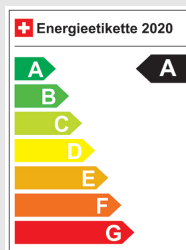

VW Golf 1.2 TSI Comfortline

Fahrzeugdaten

Inverkehrsetzung	11.2013
Fahrzeugart	Occasion
Fahrzeugtyp	Limousine
Aussenfarbe	Rot
Kilometer	151'000 km
Getriebeart	Manuell
Antriebsart	Vorderradantrieb
Treibstoff	Benzin
Türen / Sitze	5 / 5
Innenfarbe	Schwarz
Hubraum	1'197 cm3
Zylinder	4
PS	105 PS
Leergewicht	1'235 kg
Verbrauch in l/100 km	5.9/4.3/4.9 (Stadt/Land/Total)
Wagen-Nr.	19152.01
Ab MFK	Ja
Garantie	Ja
Euro Norm	Euro 5
Co2 Emissionen*	114 g/km**

* Provisorischer Zielwert nach neuem Prüfzyklus WLTP 115 g/km

** Entspricht Ziel gemäss NEFZ-Messverfahren 95 g/km

Energieeffizienz

Neupreis 27'240.-

Leasing ab CHF 0.00/mtl

Verkaufspreis CHF 9'800.-

IHR PERSÖNLICHER BERATER IST: