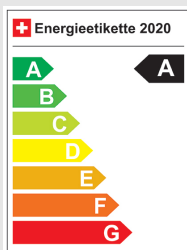

VW Golf 1.2 TSI Comfortline

Fahrzeugdaten

Inverkehrsetzung	11.2013
Fahrzeugart	Occasion
Fahrzeugtyp	Limousine
Aussenfarbe	Rot
Kilometer	151'000 km
Getriebeart	Manuell
Antriebsart	Vorderradantrieb
Treibstoff	Benzin
Türen / Sitze	5 / 5
Innenfarbe	Schwarz
Hubraum	1'197 cm3
Zylinder	4
PS	105 PS
Leergewicht	1'235 kg
Verbrauch in l/100 km	5.9/4.3/4.9 (Stadt/Land/Total)
Wagen-Nr.	19152.01
Ab MFK	Ja
Garantie	Ja
Euro Norm	Euro 5
Co2 Emissionen*	114 g/km**

* Provisorischer Zielwert nach neuem Prüfzyklus WLTP 115 g/km

** Entspricht Ziel gemäss NEFZ-Messverfahren 95 g/km

Energieeffizienz

Neupreis 27'240.-

Leasing ab CHF 0.00/mtl

Verkaufspreis CHF 9'800.-