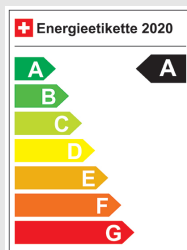

VW Golf 1.2 TSI Comfortline

Fahrzeugdaten

Inverkehrsetzung	11.2013
Fahrzeugart	Occasion
Fahrzeugtyp	Limousine
Aussenfarbe	Rot
Kilometer	151'000 km
Getriebeart	Manuell
Antriebsart	Vorderradantrieb
Treibstoff	Benzin
Türen / Sitze	5 / 5
Innenfarbe	Schwarz
Hubraum	1'197 cm3
Zylinder	4
PS	105 PS
Leergewicht	1'235 kg
Verbrauch in l/100 km	5.9/4.3/4.9 (Stadt/Land/Total)
Wagen-Nr.	19152.01
Ab MFK	Ja
Garantie	Ja
Euro Norm	Euro 5
Co2 Emissionen*	114 g/km**

* Provisorischer Zielwert nach neuem Prüfzyklus WLTP 115 g/km

** Entspricht Ziel gemäss NEFZ-Messverfahren 95 g/km

Energieeffizienz

Neupreis 27'240.-

Leasing ab CHF 0.00/mtl

Verkaufspreis CHF 9'800.-

IHR PERSÖNLICHER BERATER IST: