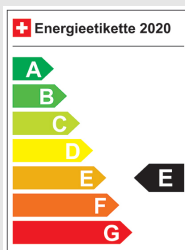

VW Golf Cabrio 1.4 TSI

Fahrzeugdaten

Inverkehrsetzung	1.2012
Fahrzeugart	Occasion
Fahrzeugtyp	Cabriolet
Aussenfarbe	Violett
Kilometer	59'000 km
Getriebeart	Manuell
Antriebsart	Vorderradantrieb
Treibstoff	Benzin
Türen / Sitze	2 / 4
Innenfarbe	Schwarz
Hubraum	1'390 cm3
Zylinder	4
PS	160 PS
Leergewicht	1'484 kg
Verbrauch in l/100 km	8.3/5.4/6.4 (Stadt/Land/Total)
Wagen-Nr.	19135.01
Ab MFK	Ja
Garantie	Nein
Euro Norm	Euro 5
Co2 Emissionen*	150 g/km**

* Provisorischer Zielwert nach neuem Prüfzyklus WLTP 115 g/km

** Entspricht Ziel gemäss NEFZ-Messverfahren 95 g/km

Energieeffizienz

Neupreis 47'100.-

Leasing ab CHF 0.00/mtl

Verkaufspreis CHF 11'800.-