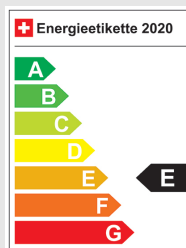

VW Golf Cabrio 1.4 TSI

Fahrzeugdaten

Inverkehrsetzung	1.2012
Fahrzeugart	Occasion
Fahrzeugtyp	Cabriolet
Aussenfarbe	Violett
Kilometer	59'000 km
Getriebeart	Manuell
Antriebsart	Vorderradantrieb
Treibstoff	Benzin
Türen / Sitze	2 / 4
Innenfarbe	Schwarz
Hubraum	1'390 cm3
Zylinder	4
PS	160 PS
Leergewicht	1'484 kg
Verbrauch in l/100 km	8.3/5.4/6.4 (Stadt/Land/Total)
Wagen-Nr.	19135.01
Ab MFK	Ja
Garantie	Nein
Euro Norm	Euro 5
Co2 Emissionen*	150 g/km**

* Provisorischer Zielwert nach neuem Prüfzyklus WLTP 115 g/km

** Entspricht Ziel gemäss NEFZ-Messverfahren 95 g/km

Energieeffizienz

Neupreis 47'100.-

Leasing ab CHF 0.00/mtl

Verkaufspreis CHF 11'800.-