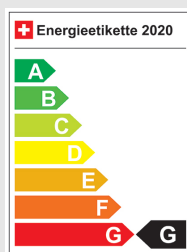

JEEP Grand Cherokee 3.0 CRD Summit Automatic

Fahrzeugdaten

Inverkehrsetzung	6.2017
Fahrzeugart	Occasion
Fahrzeugtyp	Kombi
Aussenfarbe	Schwarz
Kilometer	124'000 km
Getriebeart	Automatisch
Antriebsart	Allrad
Treibstoff	Diesel
Türen / Sitze	5 / 5
Innenfarbe	Schwarz
Hubraum	2'987 cm3
Zylinder	6
PS	250 PS
Leergewicht	2'430 kg
Verbrauch in l/100 km	8/6.4/7 (Stadt/Land/Total)
Wagen-Nr.	19140.01
Ab MFK	Ja
Garantie	Ja
Euro Norm	Euro 6b
Co2 Emissionen*	184 g/km**

* Provisorischer Zielwert nach neuem Prüfzyklus WLTP 115 g/km

** Entspricht Ziel gemäss NEFZ-Messverfahren 95 g/km

Energieeffizienz

Neupreis 80'450.-

Leasing ab CHF 0.00/mtl

Verkaufspreis CHF 19'890.-