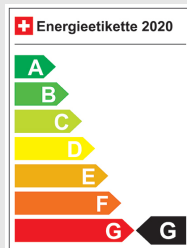

JEEP Grand Cherokee 3.0 CRD Summit Automatic

Fahrzeugdaten

Inverkehrsetzung	6.2017
Fahrzeugart	Occasion
Fahrzeugtyp	Kombi
Aussenfarbe	Schwarz
Kilometer	124'000 km
Getriebeart	Automatisch
Antriebsart	Allrad
Treibstoff	Diesel
Türen / Sitze	5 / 5
Innenfarbe	Schwarz
Hubraum	2'987 cm3
Zylinder	6
PS	250 PS
Leergewicht	2'430 kg
Verbrauch in l/100 km	8/6.4/7 (Stadt/Land/Total)
Wagen-Nr.	19140.01
Ab MFK	Ja
Garantie	Ja
Euro Norm	Euro 6b
Co2 Emissionen*	184 g/km**

* Provisorischer Zielwert nach neuem Prüfzyklus WLTP 115 g/km

** Entspricht Ziel gemäss NEFZ-Messverfahren 95 g/km

Energieeffizienz

Neupreis 80'450.-

Leasing ab CHF 0.00/mtl

Verkaufspreis CHF 19'890.-