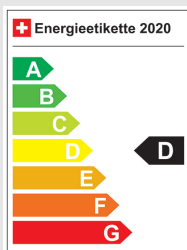

VW T-Roc 2.0 TDI SCR Life DSG

Fahrzeugdaten

Inverkehrsetzung	3.2025
Fahrzeugart	Jahreswagen
Fahrzeugtyp	SUV / Geländewagen
Aussenfarbe	Weiss
Kilometer	25'184 km
Getriebeart	Automatisch
Antriebsart	Vorderradantrieb
Treibstoff	Diesel
Türen / Sitze	5 / 5
Innenfarbe	Schwarz
Hubraum	1'968 cm3
Zylinder	4
PS	149 PS
Leergewicht	1'548 kg
Verbrauch in l/100 km	0/0/0 (Stadt/Land/Total)
Wagen-Nr.	18665.01
Ab MFK	Nein
Garantie	Ja
Euro Norm	Euro 6d
Co2 Emissionen*	g/km**

* Provisorischer Zielwert nach neuem Prüfzyklus WLTP 115 g/km

** Entspricht Ziel gemäss NEFZ-Messverfahren 95 g/km

Energieeffizienz

Neupreis 47'720.-

Leasing ab CHF 0.00/mtl

Verkaufspreis CHF 29'600.-