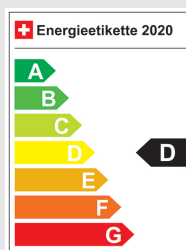

VW T-Roc 2.0 TDI SCR Life DSG

Fahrzeugdaten

Inverkehrsetzung	3.2025
Fahrzeugart	Jahreswagen
Fahrzeugtyp	SUV / Geländewagen
Aussenfarbe	Weiss
Kilometer	27'800 km
Getriebeart	Automatisch
Antriebsart	Vorderradantrieb
Treibstoff	Diesel
Türen / Sitze	5 / 5
Innenfarbe	Schwarz
Hubraum	1'968 cm³
Zylinder	4
PS	149 PS
Leergewicht	1'548 kg
Verbrauch in l/100 km	0/0/0 (Stadt/Land/Total)
Wagen-Nr.	18665.01
Ab MFK	Ja
Garantie	Ja
Euro Norm	Euro 6d
Co2 Emissionen*	g/km**

* Provisorischer Zielwert nach neuem Prüfzyklus WLTP 115 g/km

** Entspricht Ziel gemäss NEFZ-Messverfahren 95 g/km

Energieeffizienz

Neupreis 47'720.-

Leasing ab CHF 0.00/mtl

Verkaufspreis CHF 28'900.-