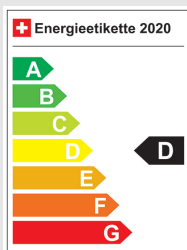

VW T-Roc 2.0 TDI SCR Life DSG

Fahrzeugdaten

Inverkehrsetzung	3.2025
Fahrzeugart	Jahreswagen
Fahrzeugtyp	SUV / Geländewagen
Aussenfarbe	Weiss
Kilometer	27'800 km
Getriebeart	Automatisch
Antriebsart	Vorderradantrieb
Treibstoff	Diesel
Türen / Sitze	5 / 5
Innenfarbe	Schwarz
Hubraum	1'968 cm³
Zylinder	4
PS	149 PS
Leergewicht	1'548 kg
Verbrauch in l/100 km	0/0/0 (Stadt/Land/Total)
Wagen-Nr.	18665.01
Ab MFK	Ja
Garantie	Ja
Euro Norm	Euro 6d
Co2 Emissionen*	g/km**

* Provisorischer Zielwert nach neuem Prüfzyklus WLTP 115 g/km

** Entspricht Ziel gemäss NEFZ-Messverfahren 95 g/km

Energieeffizienz

Neupreis 47'720.-

Leasing ab CHF 0.00/mtl

Verkaufspreis **CHF 28'900.-**