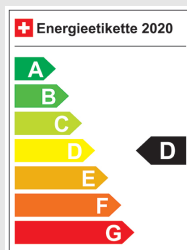

VW T-Roc 2.0 TDI SCR Life DSG

Fahrzeugdaten

Inverkehrsetzung	3.2025
Fahrzeugart	Jahreswagen
Fahrzeugtyp	SUV / Geländewagen
Aussenfarbe	Weiss
Kilometer	25'184 km
Getriebeart	Automatisch
Antriebsart	Vorderradantrieb
Treibstoff	Diesel
Türen / Sitze	5 / 5
Innenfarbe	Schwarz
Hubraum	1'968 cm3
Zylinder	4
PS	149 PS
Leergewicht	1'548 kg
Verbrauch in l/100 km	0/0/0 (Stadt/Land/Total)
Wagen-Nr.	18665.01
Ab MFK	Nein
Garantie	Ja
Euro Norm	Euro 6d
Co2 Emissionen*	g/km**

* Provisorischer Zielwert nach neuem Prüfzyklus WLTP 115 g/km

** Entspricht Ziel gemäss NEFZ-Messverfahren 95 g/km

Energieeffizienz

Neupreis 47'720.-

Leasing ab CHF 0.00/mtl

Verkaufspreis CHF 29'600.-