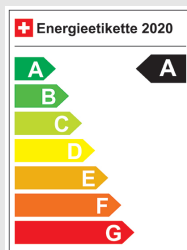

OPEL Adam 1.4 ecoFLEX Black Jack

Fahrzeugdaten

Inverkehrsetzung	11.2017
Fahrzeugart	Occasion
Fahrzeugtyp	Kleinwagen
Aussenfarbe	Schwarz
Kilometer	116'000 km
Getriebeart	Manuell
Antriebsart	Vorderradantrieb
Treibstoff	Benzin
Türen / Sitze	3 / 4
Innenfarbe	Schwarz
Hubraum	1'398 cm3
Zylinder	4
PS	150 PS
Leergewicht	1'120 kg
Verbrauch in l/100 km	0/0/5.1 (Stadt/Land/Total)
Wagen-Nr.	18787.01
Ab MFK	Ja
Garantie	Ja
Euro Norm	Euro 6b
Co2 Emissionen*	119 g/km**

* Provisorischer Zielwert nach neuem Prüfzyklus WLTP 115 g/km

** Entspricht Ziel gemäss NEFZ-Messverfahren 95 g/km

Energieeffizienz

Neupreis 20'450.-

Leasing ab CHF 0.00/mtl

Verkaufspreis CHF 8'800.-