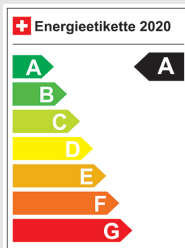

OPEL Adam 1.4 ecoFLEX Black Jack

Fahrzeugdaten

Inverkehrsetzung	11.2017
Fahrzeugart	Occasion
Fahrzeugtyp	Kleinwagen
Aussenfarbe	Schwarz
Kilometer	116'000 km
Getriebeart	Manuell
Antriebsart	Vorderradantrieb
Treibstoff	Benzin
Türen / Sitze	3 / 4
Innenfarbe	Schwarz
Hubraum	1'398 cm3
Zylinder	4
PS	150 PS
Leergewicht	1'120 kg
Verbrauch in l/100 km	0/0/5.1 (Stadt/Land/Total)
Wagen-Nr.	18787.01
Ab MFK	Ja
Garantie	Ja
Euro Norm	Euro 6b
Co2 Emissionen*	119 g/km**

* Provisorischer Zielwert nach neuem Prüfzyklus WLTP 115 g/km

** Entspricht Ziel gemäss NEFZ-Messverfahren 95 g/km

Energieeffizienz

Neupreis 20'450.-

Leasing ab CHF 0.00/mtl

Verkaufspreis CHF 8'800.-