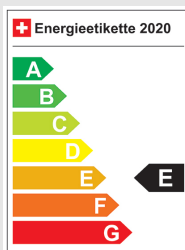

VW Taigo 1.0 TSI Life

CH-Fahrzeug / Rückfahrkamera / Sitzheizung vorne / Einparkhilfe...

Fahrzeugdaten

Inverkehrsetzung	3.2022
Fahrzeugart	Occasion
Fahrzeugtyp	SUV / Geländewagen
Aussenfarbe	Weiss
Kilometer	43'500 km
Getriebeart	Manuell
Antriebsart	Vorderradantrieb
Treibstoff	Benzin
Türen / Sitze	5 / 5
Innenfarbe	Schwarz
Hubraum	999 cm3
Zylinder	3
PS	95 PS
Leergewicht	1'323 kg
Verbrauch in l/100 km	0/0/5.8 (Stadt/Land/Total)
Wagen-Nr.	19078.01
Ab MFK	Ja
Garantie	Ja
Euro Norm	Euro 6d
Co2 Emissionen*	130 g/km**

* Provisorischer Zielwert nach neuem Prüfzyklus WLTP 115 g/km

** Entspricht Ziel gemäss NEFZ-Messverfahren 95 g/km

Energieeffizienz

Neupreis 33'090.-

Leasing ab CHF 0.00/mtl

Verkaufspreis CHF 19'600.-