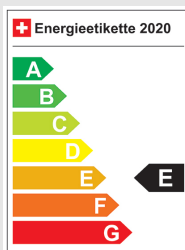

VW Taigo 1.0 TSI Life

CH-Fahrzeug / Rückfahrkamera / Sitzheizung vorne / Einparkhilfe...

Fahrzeugdaten

Inverkehrsetzung	3.2022
Fahrzeugart	Occasion
Fahrzeugtyp	SUV / Geländewagen
Aussenfarbe	Weiss
Kilometer	43'500 km
Getriebeart	Manuell
Antriebsart	Vorderradantrieb
Treibstoff	Benzin
Türen / Sitze	5 / 5
Innenfarbe	Schwarz
Hubraum	999 cm³
Zylinder	3
PS	95 PS
Leergewicht	1'323 kg
Verbrauch in l/100 km	0/0/5.8 (Stadt/Land/Total)
Wagen-Nr.	19078.01
Ab MFK	Ja
Garantie	Ja
Euro Norm	Euro 6d
Co2 Emissionen*	130 g/km**

* Provisorischer Zielwert nach neuem Prüfzyklus WLTP 115 g/km

** Entspricht Ziel gemäss NEFZ-Messverfahren 95 g/km

Energieeffizienz

Neupreis 33'090.-

Leasing ab CHF 0.00/mtl

Verkaufspreis CHF 19'600.-