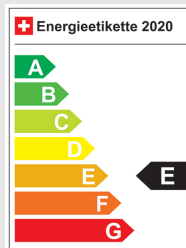

VW Taigo 1.0 TSI Life

CH-Fahrzeug / Rückfahrkamera / Sitzheizung vorne / Einparkhilfe...

Fahrzeugdaten

Inverkehrsetzung	3.2022
Fahrzeugart	Occasion
Fahrzeugtyp	SUV / Geländewagen
Aussenfarbe	Weiss
Kilometer	43'500 km
Getriebeart	Manuell
Antriebsart	Vorderradantrieb
Treibstoff	Benzin
Türen / Sitze	5 / 5
Innenfarbe	Schwarz
Hubraum	999 cm3
Zylinder	3
PS	95 PS
Leergewicht	1'323 kg
Verbrauch in l/100 km	0/0/5.8 (Stadt/Land/Total)
Wagen-Nr.	19078.01
Ab MFK	Ja
Garantie	Ja
Euro Norm	Euro 6d
Co2 Emissionen*	130 g/km**

* Provisorischer Zielwert nach neuem Prüfzyklus WLTP 115 g/km

** Entspricht Ziel gemäss NEFZ-Messverfahren 95 g/km

Energieeffizienz

Neupreis 33'090.-

Leasing ab CHF 0.00/mtl

Verkaufspreis CHF 19'600.-