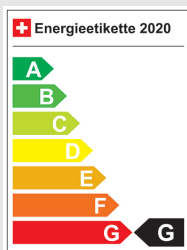

AUDI A6 Avant 45 TDI quattro tiptronic

Fahrzeugdaten

Inverkehrsetzung	8.2024
Fahrzeugart	Jahreswagen
Fahrzeugtyp	Kombi
Aussenfarbe	Schwarz
Kilometer	28'100 km
Getriebeart	Automatisch
Antriebsart	Allrad
Treibstoff	Mild-Hybrid Diesel/Elektro
Türen / Sitze	5 / 5
Innenfarbe	Schwarz
Hubraum	2'967 cm3
Zylinder	6
PS	245 PS
Leergewicht	2'240 kg
Verbrauch in l/100 km	0/0/0 (Stadt/Land/Total)
Wagen-Nr.	18792.01
Ab MFK	Ja
Garantie	Ja
Euro Norm	Euro 6d Temp
Co2 Emissionen*	g/km**

* Provisorischer Zielwert nach neuem Prüfzyklus WLTP 115 g/km

** Entspricht Ziel gemäss NEFZ-Messverfahren 95 g/km

Energieeffizienz

Neupreis 97'980.-

Leasing ab CHF 0.00/mtl

Verkaufspreis CHF 49'800.-