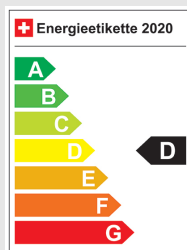

VW Tiguan Allspace 1.5 TSI Life DSG

Anhängervorrichtung / 7-Plätzer / Navi / Rückfahrkamera...

Fahrzeugdaten

Inverkehrsetzung	11.2022
Fahrzeugart	Occasion
Fahrzeugtyp	SUV / Geländewagen
Aussenfarbe	Schwarz
Kilometer	42'565 km
Getriebeart	Automatisch
Antriebsart	Vorderradantrieb
Treibstoff	Benzin
Türen / Sitze	5 / 7
Innenfarbe	Schwarz
Hubraum	1'498 cm3
Zylinder	4
PS	150 PS
Leergewicht	1'829 kg
Verbrauch in l/100 km	0/0/0 (Stadt/Land/Total)
Wagen-Nr.	19045.01
Ab MFK	Ja
Garantie	Ja
Euro Norm	Euro 6d
Co2 Emissionen*	g/km**

* Provisorischer Zielwert nach neuem Prüfzyklus WLTP 115 g/km

** Entspricht Ziel gemäss NEFZ-Messverfahren 95 g/km

Energieeffizienz

Neupreis 54'410.-

Leasing ab CHF 0.00/mtl

Verkaufspreis CHF 29'890.-