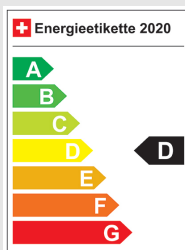

VW Tiguan Allspace 1.5 TSI Life DSG

Anhängervorrichtung / 7-Plätzer / Navi / Rückfahrkamera...

Fahrzeugdaten

Inverkehrsetzung	11.2022
Fahrzeugart	Occasion
Fahrzeugtyp	SUV / Geländewagen
Aussenfarbe	Schwarz
Kilometer	42'565 km
Getriebeart	Automatisch
Antriebsart	Vorderradantrieb
Treibstoff	Benzin
Türen / Sitze	5 / 7
Innenfarbe	Schwarz
Hubraum	1'498 cm3
Zylinder	4
PS	150 PS
Leergewicht	1'829 kg
Verbrauch in l/100 km	0/0/0 (Stadt/Land/Total)
Wagen-Nr.	19045.01
Ab MFK	Ja
Garantie	Ja
Euro Norm	Euro 6d
Co2 Emissionen*	g/km**

* Provisorischer Zielwert nach neuem Prüfzyklus WLTP 115 g/km

** Entspricht Ziel gemäss NEFZ-Messverfahren 95 g/km

Energieeffizienz

Neupreis 54'410.-

Leasing ab CHF 0.00/mtl

Verkaufspreis CHF 29'890.-