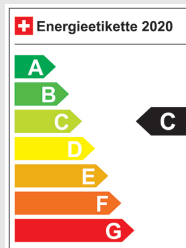

VW ID.3 Pro Performance 58 kWh Pro

Fahrzeugdaten

Inverkehrsetzung	11.2021
Fahrzeugart	Occasion
Fahrzeugtyp	Limousine
Aussenfarbe	Blau
Kilometer	55'000 km
Getriebeart	Stufenlos (AMT)
Antriebsart	Hinterradantrieb
Treibstoff	Elektro
Türen / Sitze	5 / 5
Innenfarbe	Grau
Hubraum	0 cm3
Zylinder	
PS	204 PS
Leergewicht	1'805 kg
Verbrauch in l/100 km	19.4
Wagen-Nr.	18979.01
Ab MFK	Ja
Garantie	Ja
Euro Norm	
Co2 Emissionen*	g/km**

* Provisorischer Zielwert nach neuem Prüfzyklus WLTP 115 g/km
** Entspricht Ziel gemäss NEFZ-Messverfahren 95 g/km

Energieeffizienz

Neupreis 45'930.-

Leasing ab CHF 0.00/mtl

Verkaufspreis CHF 21'600.-