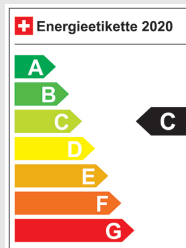

VW ID.3 Pro Performance 58 kWh Pro

Fahrzeugdaten

Inverkehrsetzung	11.2021
Fahrzeugart	Occasion
Fahrzeugtyp	Limousine
Aussenfarbe	Blau
Kilometer	55'000 km
Getriebeart	Stufenlos (AMT)
Antriebsart	Hinterradantrieb
Treibstoff	Elektro
Türen / Sitze	5 / 5
Innenfarbe	Grau
Hubraum	0 cm³
Zylinder	
PS	204 PS
Leergewicht	1'805 kg
Verbrauch in l/100 km	19.4
Wagen-Nr.	18979.01
Ab MFK	Ja
Garantie	Ja
Euro Norm	
Co2 Emissionen*	g/km**

* Provisorischer Zielwert nach neuem Prüfzyklus WLTP 115 g/km
** Entspricht Ziel gemäss NEFZ-Messverfahren 95 g/km

Energieeffizienz

Neupreis 45'930.-

Leasing ab CHF 0.00/mtl

Verkaufspreis CHF 21'600.-