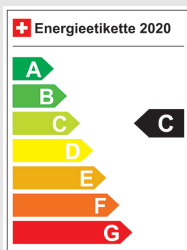

VW ID.3 Pro Performance 58 kWh Pro

Fahrzeugdaten

Inverkehrsetzung	11.2021
Fahrzeugart	Occasion
Fahrzeugtyp	Limousine
Aussenfarbe	Blau
Kilometer	55'000 km
Getriebeart	Stufenlos (AMT)
Antriebsart	Hinterradantrieb
Treibstoff	Elektro
Türen / Sitze	5 / 5
Innenfarbe	Grau
Hubraum	0 cm³
Zylinder	
PS	204 PS
Leergewicht	1'805 kg
Verbrauch in l/100 km	19.4
Wagen-Nr.	18979.01
Ab MFK	Ja
Garantie	Ja
Euro Norm	
Co2 Emissionen*	g/km**

* Provisorischer Zielwert nach neuem Prüfzyklus WLTP 115 g/km

** Entspricht Ziel gemäss NEFZ-Messverfahren 95 g/km

Energieeffizienz

Neupreis 45'930.-

Leasing ab CHF 0.00/mtl

Verkaufspreis CHF 21'600.-