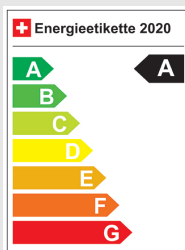

VW Golf 1.6 TDI BMT Comfortline

Fahrzeugdaten

Inverkehrsetzung	12.2014
Fahrzeugart	Occasion
Fahrzeugtyp	Limousine
Aussenfarbe	Schwarz
Kilometer	89'800 km
Getriebeart	Manuell
Antriebsart	Vorderradantrieb
Treibstoff	Diesel
Türen / Sitze	5 / 5
Innenfarbe	Schwarz
Hubraum	1'598 cm3
Zylinder	4
PS	105 PS
Leergewicht	1'452 kg
Verbrauch in l/100 km	5.2/3.6/4.2 (Stadt/Land/Total)
Wagen-Nr.	18965.01
Ab MFK	Ja
Garantie	Ja
Euro Norm	Euro 5
Co2 Emissionen*	109 g/km**

* Provisorischer Zielwert nach neuem Prüfzyklus WLTP 115 g/km

** Entspricht Ziel gemäss NEFZ-Messverfahren 95 g/km

Energieeffizienz

Neupreis 32'770.-

Leasing ab CHF 0.00/mtl

Verkaufspreis CHF 12'800.-