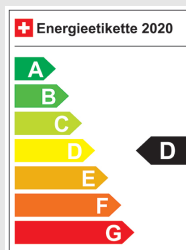

VW Golf 1.5 e TSI mHEV Life DSG

Fahrzeugdaten

Inverkehrsetzung	5.2025
Fahrzeugart	Jahreswagen
Fahrzeugtyp	Limousine
Aussenfarbe	Grau
Kilometer	27'500 km
Getriebeart	Automatisch
Antriebsart	Vorderradantrieb
Treibstoff	Mild-Hybrid Benzin/Elektro
Türen / Sitze	5 / 5
Innenfarbe	Schwarz
Hubraum	1'498 cm³
Zylinder	4
PS	150 PS
Leergewicht	1'501 kg
Verbrauch in l/100 km	0/0/0 (Stadt/Land/Total)
Wagen-Nr.	18818.01
Ab MFK	Ja
Garantie	Ja
Euro Norm	Euro 6d
Co2 Emissionen*	g/km**

* Provisorischer Zielwert nach neuem Prüfzyklus WLTP 115 g/km
** Entspricht Ziel gemäss NEFZ-Messverfahren 95 g/km

Energieeffizienz

Neupreis 39'630.-

Leasing ab CHF 0.00/mtl

Verkaufspreis CHF 27'890.-