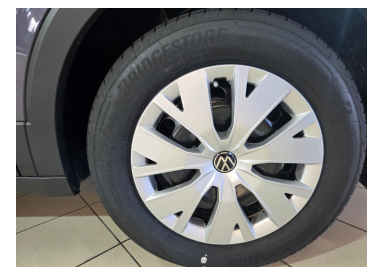

**IHR
PERSÖNLICHER BERATER IST:**

Pascal Kunz
Key Account Manager
DE, EN, FR

 pascal.kunz@autorama.ch

 044 931 50 57

Ausstattung - VW T-Cross 1.0 TSI

Optionale Ausstattung

- * Assist: Einparkhilfe "ParkPilot"
- * Garantie: VW Garantie+: 4 Jahre oder 100'000 km (ab 1. Inv.)
- * Lackierung: Metallic-Lackierung
- * Media: App-Connect für Apple CarPlay und Android Auto
- * Paket: Licht- und Sicht-Paket
 - * Innenspiegel automatisch abblendend
 - * Licht: Fernlichtassistent "Light Assist"
 - * Regensensor
- * Paket: Sitzkomfortpaket
 - * Sitze: Beifahrersitz höhenverstellbar
 - * Sitze: Lendenwirbelstützen vorn
- * Seitenscheiben hinten und Heckscheibe abgedunkelt
- * Sitze: Vordersitze beheizbar
- * Textiltfußmatten vorn und hinten