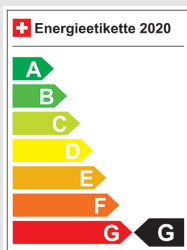

VW Tiguan 2.0 TSI DSG R-Line 4Motion

CH-Fahrzeug / Rückfahrkamera / Panorama-/Schiebedach / Garantie: 4 Jahre oder 100'000km / Preis gültig vorb. Flottennachweis...

Fahrzeugdaten

Inverkehrsetzung	Neu
Fahrzeugart	Neues Fahrzeug
Fahrzeugtyp	SUV / Geländewagen
Aussenfarbe	Silber
Kilometer	10 km
Getriebeart	Automatisch
Antriebsart	Allrad
Treibstoff	Benzin
Türen / Sitze	5 / 5
Innenfarbe	Schwarz
Hubraum	1'984 cm³
Zylinder	4
PS	204 PS
Leergewicht	1'892 kg
Verbrauch in l/100 km	0/0/0 (Stadt/Land/Total)
Wagen-Nr.	18803.01
Ab MFK	Ja
Garantie	Ja
Euro Norm	Euro 6d
Co2 Emissionen*	g/km**

* Provisorischer Zielwert nach neuem Prüfzyklus WLTP 115 g/km

** Entspricht Ziel gemäss NEFZ-Messverfahren 95 g/km

Energieeffizienz

Neupreis	66'660.-
Leasing	ab CHF 0.00/mtl
Verkaufspreis	CHF 53'700.-

IHR PERSÖNLICHER BERATER IST:

Albert Mehmeti
Verkaufsberater Neuwagen
AL, DE, EN

✉ albert.mehmeti@autorama.ch

☎ 044 931 50 62