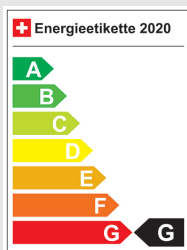

AUDI A6 Avant 45 TDI quattro tiptronic

Fahrzeugdaten

Inverkehrsetzung	8.2024
Fahrzeugart	Jahreswagen
Fahrzeugtyp	Kombi
Aussenfarbe	Schwarz
Kilometer	28'650 km
Getriebeart	Automatisch
Antriebsart	Allrad
Treibstoff	Mild-Hybrid Diesel/Elektro
Türen / Sitze	5 / 5
Innenfarbe	Schwarz
Hubraum	2'967 cm3
Zylinder	6
PS	245 PS
Leergewicht	2'240 kg
Verbrauch in l/100 km	0/0/0 (Stadt/Land/Total)
Wagen-Nr.	18791.01
Ab MFK	Ja
Garantie	Ja
Euro Norm	Euro 6d Temp
Co2 Emissionen*	g/km**

* Provisorischer Zielwert nach neuem Prüfzyklus WLTP 115 g/km

** Entspricht Ziel gemäss NEFZ-Messverfahren 95 g/km

Energieeffizienz

Neupreis	97'980.-
Leasing	ab CHF 0.00/mtl
Verkaufspreis	CHF 48'800.-