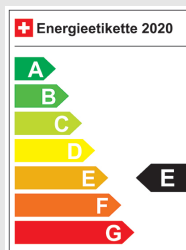

VW T-Cross 1.0 TSI EVO United DSG

Fahrzeugdaten

Inverkehrsetzung	3.2026
Fahrzeugart	Jahreswagen
Fahrzeugtyp	SUV / Geländewagen
Aussenfarbe	Grau
Kilometer	1'500 km
Getriebeart	Automatisch
Antriebsart	Vorderradantrieb
Treibstoff	Benzin
Türen / Sitze	5 / 5
Innenfarbe	Grau
Hubraum	999 cm³
Zylinder	3
PS	115 PS
Leergewicht	1'397 kg
Verbrauch in l/100 km	0/0/0 (Stadt/Land/Total)
Wagen-Nr.	18734.01
Ab MFK	Ja
Garantie	Ja
Euro Norm	Euro 6d
Co2 Emissionen*	g/km**

* Provisorischer Zielwert nach neuem Prüfzyklus WLTP 115 g/km

** Entspricht Ziel gemäss NEFZ-Messverfahren 95 g/km

Energieeffizienz

Neupreis 37'990.-

Leasing ab CHF 0.00/mtl

Verkaufspreis CHF 29'800.-