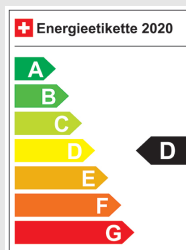

VW T-Roc 2.0 TDI SCR Life

Fahrzeugdaten

Inverkehrsetzung	2.2025
Fahrzeugart	Jahreswagen
Fahrzeugtyp	SUV / Geländewagen
Aussenfarbe	Schwarz
Kilometer	26'200 km
Getriebeart	Manuell
Antriebsart	Vorderradantrieb
Treibstoff	Diesel
Türen / Sitze	5 / 5
Innenfarbe	Schwarz
Hubraum	1'968 cm3
Zylinder	4
PS	115 PS
Leergewicht	1'510 kg
Verbrauch in l/100 km	0/0/0 (Stadt/Land/Total)
Wagen-Nr.	18561.01
Ab MFK	Ja
Garantie	Ja
Euro Norm	Euro 6d Temp
Co2 Emissionen*	g/km**

* Provisorischer Zielwert nach neuem Prüfzyklus WLTP 115 g/km
** Entspricht Ziel gemäss NEFZ-Messverfahren 95 g/km

Energieeffizienz

Neupreis	40'400.-
Leasing	ab CHF 0.00/mtl
Verkaufspreis	CHF 24'900.-