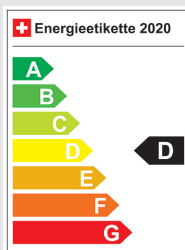

VW T-Roc 2.0 TDI SCR Life

Fahrzeugdaten

Inverkehrsetzung	2.2025
Fahrzeugart	Jahreswagen
Fahrzeugtyp	SUV / Geländewagen
Aussenfarbe	Schwarz
Kilometer	26'200 km
Getriebeart	Manuell
Antriebsart	Vorderradantrieb
Treibstoff	Diesel
Türen / Sitze	5 / 5
Innenfarbe	Schwarz
Hubraum	1'968 cm3
Zylinder	4
PS	115 PS
Leergewicht	1'510 kg
Verbrauch in l/100 km	0/0/0 (Stadt/Land/Total)
Wagen-Nr.	18561.01
Ab MFK	Ja
Garantie	Ja
Euro Norm	Euro 6d Temp
Co2 Emissionen*	g/km**

* Provisorischer Zielwert nach neuem Prüfzyklus WLTP 115 g/km

** Entspricht Ziel gemäss NEFZ-Messverfahren 95 g/km

Energieeffizienz

Neupreis 40'400.-

Leasing ab CHF 0.00/mtl

Verkaufspreis CHF 24'900.-