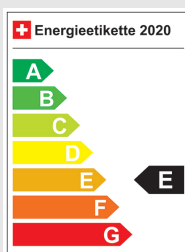

VW T-Cross 1.5 TSI EVO ACT Life DSG

CH-Fahrzeug / Rückfahrkamera / ACC / Preis gültig vorb. Flottennachweis...

Fahrzeugdaten

Inverkehrsetzung	Neu
Fahrzeugart	Neues Fahrzeug
Fahrzeugtyp	SUV / Geländewagen
Aussenfarbe	Schwarz
Kilometer	10 km
Getriebeart	Automatisch
Antriebsart	Vorderradantrieb
Treibstoff	Benzin
Türen / Sitze	5 / 5
Innenfarbe	Schwarz
Hubraum	1'498 cm³
Zylinder	4
PS	150 PS
Leergewicht	1'408 kg
Verbrauch in l/100 km	0/0/0 (Stadt/Land/Total)
Wagen-Nr.	18688.01
Ab MFK	Ja
Garantie	Ja
Euro Norm	Euro 6d
Co2 Emissionen*	g/km**

* Provisorischer Zielwert nach neuem Prüfzyklus WLTP 115 g/km

** Entspricht Ziel gemäss NEFZ-Messverfahren 95 g/km

Energieeffizienz

Neupreis 39'430.-

Leasing ab CHF 0.00/mtl

Verkaufspreis CHF 28'800.-