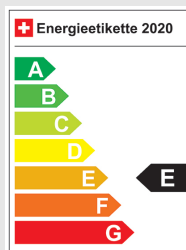

VW T-Cross 1.5 TSI EVO ACT Life DSG

CH-Fahrzeug / Rückfahrkamera / ACC / Preis gültig vorb. Flottennachweis...

Fahrzeugdaten

Inverkehrsetzung	Neu
Fahrzeugart	Neues Fahrzeug
Fahrzeugtyp	SUV / Geländewagen
Aussenfarbe	Schwarz
Kilometer	10 km
Getriebeart	Automatisch
Antriebsart	Vorderradantrieb
Treibstoff	Benzin
Türen / Sitze	5 / 5
Innenfarbe	Schwarz
Hubraum	1'498 cm3
Zylinder	4
PS	150 PS
Leergewicht	1'408 kg
Verbrauch in l/100 km	0/0/0 (Stadt/Land/Total)
Wagen-Nr.	18688.01
Ab MFK	Ja
Garantie	Ja
Euro Norm	Euro 6d
Co2 Emissionen*	g/km**

* Provisorischer Zielwert nach neuem Prüfzyklus WLTP 115 g/km

** Entspricht Ziel gemäss NEFZ-Messverfahren 95 g/km

Energieeffizienz

Neupreis 39'430.-

Leasing ab CHF 0.00/mtl

Verkaufspreis CHF 28'800.-