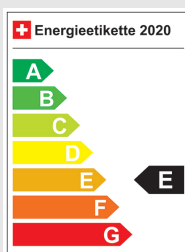

VW T-Cross 1.5 TSI EVO ACT Life DSG

CH-Fahrzeug / Rückfahrkamera / ACC / Preis gültig vorb. Flottennachweis...

Fahrzeugdaten

Inverkehrsetzung	Neu
Fahrzeugart	Neues Fahrzeug
Fahrzeugtyp	SUV / Geländewagen
Aussenfarbe	Schwarz
Kilometer	10 km
Getriebeart	Automatisch
Antriebsart	Vorderradantrieb
Treibstoff	Benzin
Türen / Sitze	5 / 5
Innenfarbe	Schwarz
Hubraum	1'498 cm3
Zylinder	4
PS	150 PS
Leergewicht	1'408 kg
Verbrauch in l/100 km	0/0/0 (Stadt/Land/Total)
Wagen-Nr.	18688.01
Ab MFK	Ja
Garantie	Ja
Euro Norm	Euro 6d
Co2 Emissionen*	g/km**

* Provisorischer Zielwert nach neuem Prüfzyklus WLTP 115 g/km

** Entspricht Ziel gemäss NEFZ-Messverfahren 95 g/km

Energieeffizienz

Neupreis 39'430.-

Leasing ab CHF 0.00/mtl

Verkaufspreis CHF 28'800.-