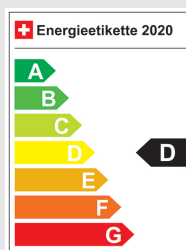

VW Golf 1.5 e TSI mHEV Life DSG

Fahrzeugdaten

Inverkehrsetzung	3.2025
Fahrzeugart	Jahreswagen
Fahrzeugtyp	Limousine
Aussenfarbe	Grau
Kilometer	23'600 km
Getriebeart	Automatisch
Antriebsart	Vorderradantrieb
Treibstoff	Mild-Hybrid Benzin/Elektro
Türen / Sitze	5 / 5
Innenfarbe	Schwarz
Hubraum	1'498 cm3
Zylinder	4
PS	150 PS
Leergewicht	1'496 kg
Verbrauch in l/100 km	0/0/0 (Stadt/Land/Total)
Wagen-Nr.	18664.01
Ab MFK	Ja
Garantie	Ja
Euro Norm	Euro 6d
Co2 Emissionen*	g/km**

* Provisorischer Zielwert nach neuem Prüfzyklus WLTP 115 g/km

** Entspricht Ziel gemäss NEFZ-Messverfahren 95 g/km

Energieeffizienz

Neupreis 39'630.-

Leasing ab CHF 0.00/mtl

Verkaufspreis CHF 27'890.-