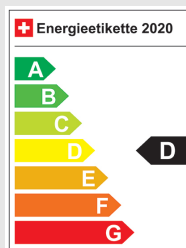

VW Golf Cabrio 1.2 TSI BMT Whiteline

Fahrzeugdaten

Inverkehrsetzung	11.2011
Fahrzeugart	Occasion
Fahrzeugtyp	Cabriolet
Aussenfarbe	Weiss
Kilometer	134'176 km
Getriebeart	Manuell
Antriebsart	Vorderradantrieb
Treibstoff	Benzin
Türen / Sitze	2 / 4
Innenfarbe	Schwarz
Hubraum	1'197 cm3
Zylinder	4
PS	105 PS
Leergewicht	1'421 kg
Verbrauch in l/100 km	6.9/5/5.7 (Stadt/Land/Total)
Wagen-Nr.	18616.02
Ab MFK	Ja
Garantie	Nein
Euro Norm	Euro 5
Co2 Emissionen*	132 g/km**

* Provisorischer Zielwert nach neuem Prüfzyklus WLTP 115 g/km

** Entspricht Ziel gemäss NEFZ-Messverfahren 95 g/km

Energieeffizienz

Neupreis 32'950.-

Leasing ab CHF 0.00/mtl

Verkaufspreis CHF 6'800.-