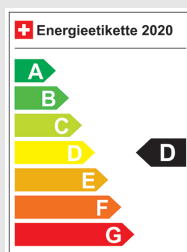

VW Golf Cabrio 1.2 TSI BMT Whiteline

Fahrzeugdaten

Inverkehrsetzung	11.2011
Fahrzeugart	Occasion
Fahrzeugtyp	Cabriolet
Aussenfarbe	Weiss
Kilometer	134'176 km
Getriebeart	Manuell
Antriebsart	Vorderradantrieb
Treibstoff	Benzin
Türen / Sitze	2 / 4
Innenfarbe	Schwarz
Hubraum	1'197 cm3
Zylinder	4
PS	105 PS
Leergewicht	1'421 kg
Verbrauch in l/100 km	6.9/5/5.7 (Stadt/Land/Total)
Wagen-Nr.	18616.02
Ab MFK	Ja
Garantie	Nein
Euro Norm	Euro 5
Co2 Emissionen*	132 g/km**

* Provisorischer Zielwert nach neuem Prüfzyklus WLTP 115 g/km

** Entspricht Ziel gemäss NEFZ-Messverfahren 95 g/km

Energieeffizienz

Neupreis 32'950.-

Leasing ab CHF 0.00/mtl

Verkaufspreis CHF 6'800.-