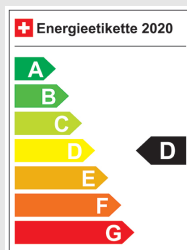

VW Golf Cabrio 1.2 TSI BMT Whiteline

Fahrzeugdaten

Inverkehrsetzung	11.2011
Fahrzeugart	Occasion
Fahrzeugtyp	Cabriolet
Aussenfarbe	Weiss
Kilometer	134'176 km
Getriebeart	Manuell
Antriebsart	Vorderradantrieb
Treibstoff	Benzin
Türen / Sitze	2 / 4
Innenfarbe	Schwarz
Hubraum	1'197 cm3
Zylinder	4
PS	105 PS
Leergewicht	1'421 kg
Verbrauch in l/100 km	6.9/5/5.7 (Stadt/Land/Total)
Wagen-Nr.	18616.02
Ab MFK	Ja
Garantie	Nein
Euro Norm	Euro 5
Co2 Emissionen*	132 g/km**

* Provisorischer Zielwert nach neuem Prüfzyklus WLTP 115 g/km

** Entspricht Ziel gemäss NEFZ-Messverfahren 95 g/km

Energieeffizienz

Neupreis 32'950.-

Leasing ab CHF 0.00/mtl

Verkaufspreis CHF 6'800.-