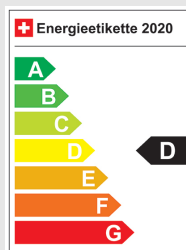

VW Golf Cabrio 1.2 TSI BMT Whiteline

Fahrzeugdaten

Inverkehrsetzung	11.2011
Fahrzeugart	Occasion
Fahrzeugtyp	Cabriolet
Aussenfarbe	Weiss
Kilometer	134'176 km
Getriebeart	Manuell
Antriebsart	Vorderradantrieb
Treibstoff	Benzin
Türen / Sitze	2 / 4
Innenfarbe	Schwarz
Hubraum	1'197 cm3
Zylinder	4
PS	105 PS
Leergewicht	1'421 kg
Verbrauch in l/100 km	6.9/5/5.7 (Stadt/Land/Total)
Wagen-Nr.	18616.02
Ab MFK	Ja
Garantie	Nein
Euro Norm	Euro 5
Co2 Emissionen*	132 g/km**

* Provisorischer Zielwert nach neuem Prüfzyklus WLTP 115 g/km

** Entspricht Ziel gemäss NEFZ-Messverfahren 95 g/km

Energieeffizienz

Neupreis 32'950.-

Leasing ab CHF 0.00/mtl

Verkaufspreis CHF 6'800.-