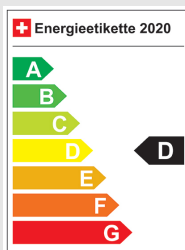

VW Golf Cabrio 1.2 TSI BMT Whiteline

Fahrzeugdaten

Inverkehrsetzung	11.2011
Fahrzeugart	Occasion
Fahrzeugtyp	Cabriolet
Aussenfarbe	Weiss
Kilometer	133'000 km
Getriebeart	Manuell
Antriebsart	Vorderradantrieb
Treibstoff	Benzin
Türen / Sitze	2 / 4
Innenfarbe	Schwarz
Hubraum	1'197 cm3
Zylinder	4
PS	105 PS
Leergewicht	1'421 kg
Verbrauch in l/100 km	6.9/5/5.7 (Stadt/Land/Total)
Wagen-Nr.	18616.02
Ab MFK	Ja
Garantie	Nein
Euro Norm	Euro 5
Co2 Emissionen*	132 g/km**

* Provisorischer Zielwert nach neuem Prüfzyklus WLTP 115 g/km

** Entspricht Ziel gemäss NEFZ-Messverfahren 95 g/km

Energieeffizienz

Neupreis 32'950.-

Leasing ab CHF 0.00/mtl

Verkaufspreis CHF 7'800.-