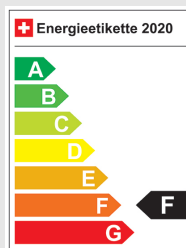

VW Tiguan 1.5TSI Evo Starter

Fahrzeugdaten

Inverkehrsetzung	5.2021
Fahrzeugart	Occasion
Fahrzeugtyp	SUV / Geländewagen
Aussenfarbe	Grau
Kilometer	30'900 km
Getriebeart	Manuell
Antriebsart	Vorderradantrieb
Treibstoff	Benzin
Türen / Sitze	5 / 5
Innenfarbe	Schwarz
Hubraum	1'498 cm3
Zylinder	4
PS	130 PS
Leergewicht	1'760 kg
Verbrauch in l/100 km	0/0/7.1 (Stadt/Land/Total)
Wagen-Nr.	18553.01
Ab MFK	Ja
Garantie	Ja
Euro Norm	Euro 6d
Co2 Emissionen*	161 g/km**

* Provisorischer Zielwert nach neuem Prüfzyklus WLTP 115 g/km

** Entspricht Ziel gemäss NEFZ-Messverfahren 95 g/km

Energieeffizienz

Neupreis 35'500.-

Leasing ab CHF 0.00/mtl

Verkaufspreis CHF 19'800.-